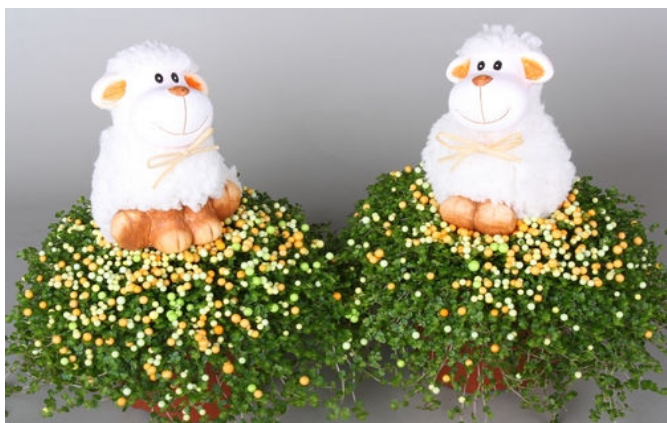

**Balls met meisje met ijsje assorti 3**  
**Bestelnr Z32**  
 Potmaat: 13  
 Hoogte: 23  
 Belading dc: 7x4x6 (fust386)  
 Eurodoos: 2 x 5

## Voorjaar 2017 kwekerij Turk (365086)

**Schaap in de wei**  
**Bestelnr Z33**  
Potmaat: 13  
Hoogte: 23  
Belading dc: 7x4x6 (fust386)  
Eurodoos: 2 x 5

**Bij op de schommel**  
**Bestelnr Z34**  
Potmaat: 11  
Hoogte: 34  
Belading dc: 7x6x3 (fust250)  
Eurodoos: 2 x 3