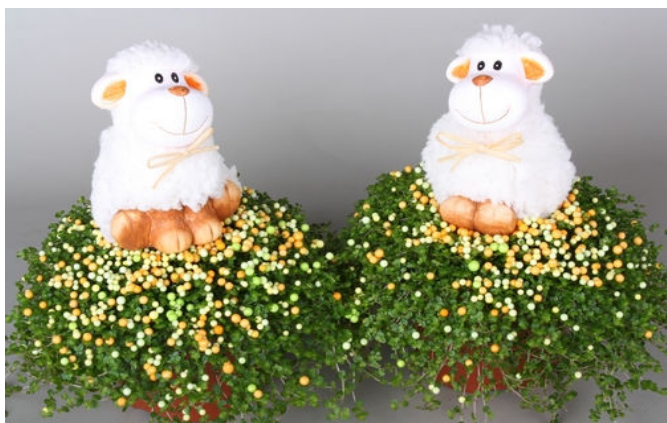

Schaap
Bestelnr Z31
 Potmaat: 13
 Hoogte: 23
 Belading dc: 7x4x6 (fust386)
 Eurodoos: 2 x 5

Balls met meisje met ijsje assorti 3
Bestelnr Z32
 Potmaat: 13
 Hoogte: 23
 Belading dc: 7x4x6 (fust386)
 Eurodoos: 2 x 5

Voorjaar 2018 kwekerij Turk (365086)

Schaap in de wei
Bestelnr Z33
Potmaat: 13
Hoogte: 23
Belading dc: 7x4x6 (fust386)
Eurodoos: 2 x 5

Bij op de schommel
Bestelnr Z34
Potmaat: 11
Hoogte: 34
Belading dc: 7x6x3 (fust250)
Eurodoos: 2 x 3